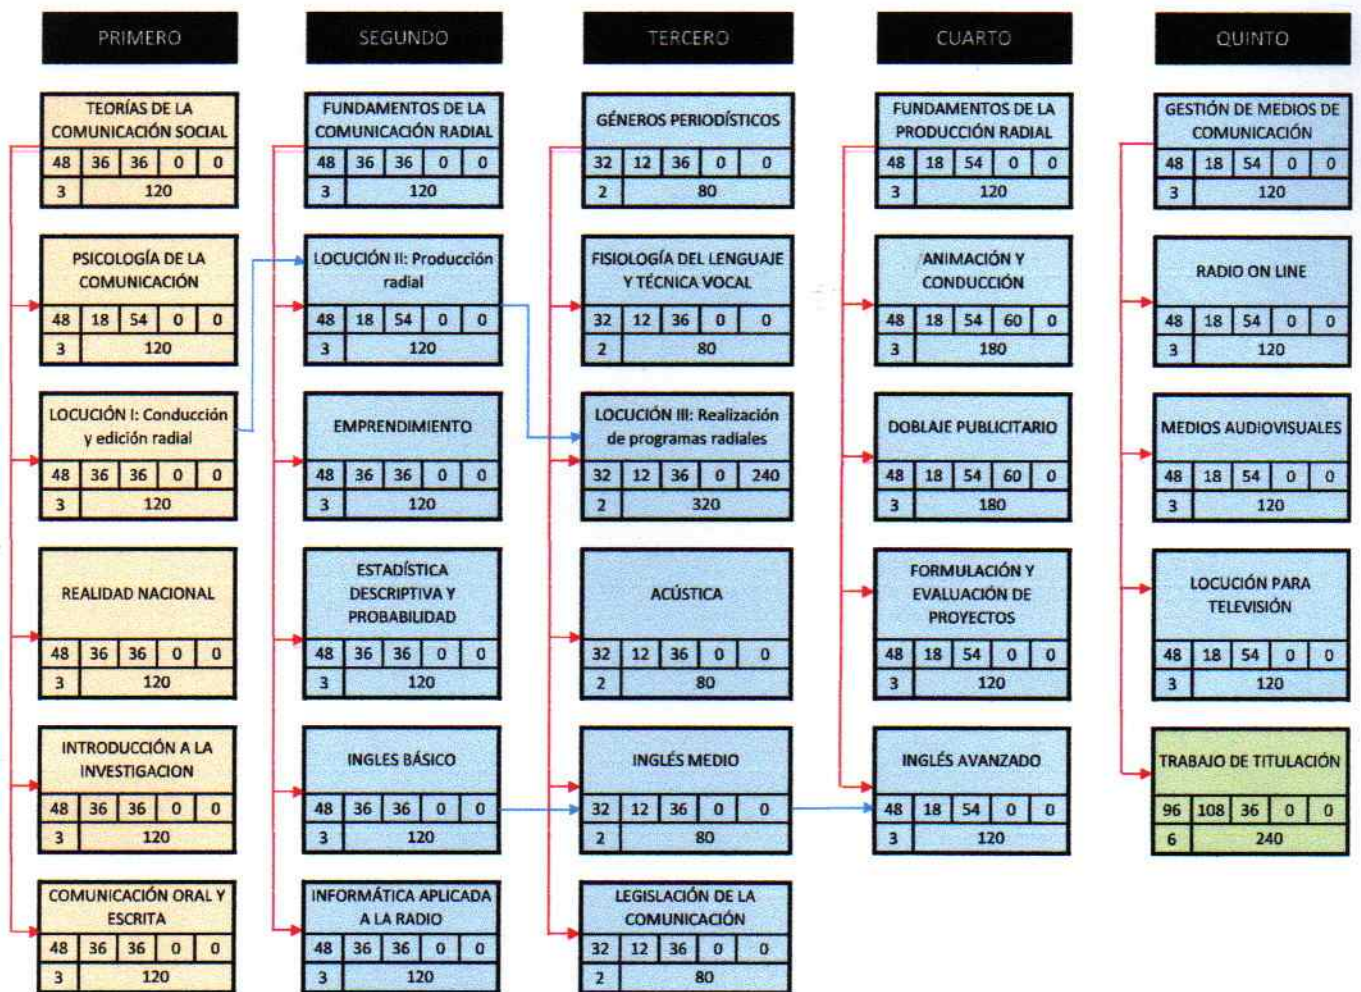

## MALLA CURRICULAR

<b>TOTAL HORAS CARRERA</b>	<b>3600</b>
Total horas aprendizaje en contacto con el docente	1296
Total horas aprendizaje práctico-experimental	1206
Total horas aprendizaje autónomo	738
Total horas prácticas laborales	240
Total horas servicio comunitario	120
Total horas trabajo de integración curricular (Incluido en la malla)	240